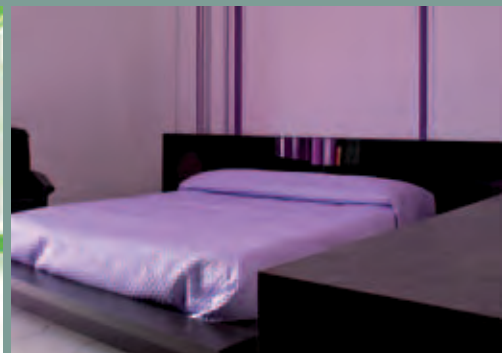

#4 Gentle Touch

LE SUPERFICI TATTILI, QUASI TALCATE E I COLORI MORBIDI CHE RICORDANO LA PRIMAVERA, RISVEGLIANO CON ALLEGRIA GLI SPAZI E GLI OGGETTI CHE CI CIRCONDANO.

The tactile surfaces, with the soft colors reminiscent of the spring, awakens spaces and objects that harmoniously surround us.